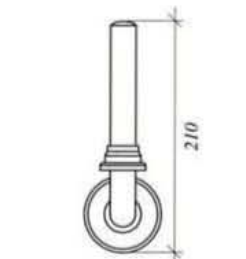

Ref.ª Toalheiro

Ref.ª Porta Clinex

Ref.ª Porta Copos

Ref.ª Prateleira Vidro

Ref.ª Prateleira 500 / 600

Ref.ª Esponjeira

Ref.ª Saboneteira Triangular 180 x 58

Ref.ª Porta Rolos

Ref.ª Porta Rolos Reserva

Ref.ª Saboneteira

Ref.ª Saboneteira Triangular 180 x 28

Ref.ª Barra Âng. c/ Esponjeira

Ref.ª Barra Ângulo

Ref.ª Porta Champó

Ref.º: Argola Grande

Ref.º: Prateleira Vidro