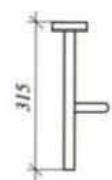

Ref.ª Toalheiro

Ref.ª Porta Clinex

Ref.ª Porta Copos

Ref.ª Prateleira Vidro

Ref.ª Prateleira 500 / 600

Ref.ª Esponjeira

Ref.ª Saboneteira Triangular 180 x 58

Ref.ª Porta Rolos

Ref.ª Porta Rolos Reserva

Ref.ª Saboneteira

Ref.ª Saboneteira Triangular 180 x 28

Ref.ª Barra Âng. c/ Esponjeira

Ref.ª Barra Ângulo

Ref.ª Porta Champó

Ref.º: Argola Grande

Ref.º: Prateleira Vidro