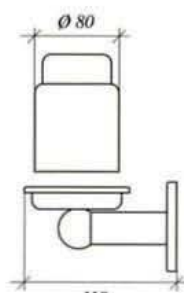

Ref.ª Porta Copos