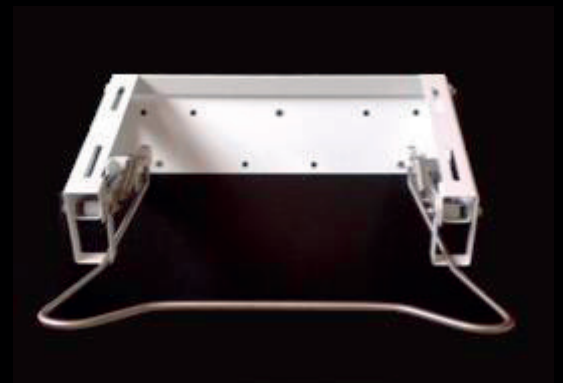

Porta Rolo
Inox Satinado 304 c/ fecho
Dimensões: Ø250 x 120 (F)

Porta Toalhas
Inox Satinado 304 c/ fecho
Dimensões: 260 (A) x 280 (L) x 100 (F)

Secador de mãos
Inox Satinado 304
Tipo Óptico 1P x 1
Tensão Nominal: 230V AC50HZ
Dimensões: 300 (A) x 230 (L) x 130 (F)

Porta Piaçaba
Ch. Inox Aisi 304 polido (Tampa Preta)
Acabamentos: Polido / Satinado

Porta Piaçaba
Ch. Inox Aisi 304 polido (Tampa inox)
Acabamentos: Polido / Satinado

Papeleira 25L
Ch. Inox 304 Satinada
Acabamentos: Polida / Satinada / Ch. Zincor plast. Branco

Estrutura Basculante pintada p/ lavatório
Acabamentos: Aço Pintado / Aço Inox Pintado / aço Inox Satinado

Ficha Técnica

Papeleira 25L

Porta Piaçaba Inox Aisi 304

Estrutura Basculante pintada p/ lavatório