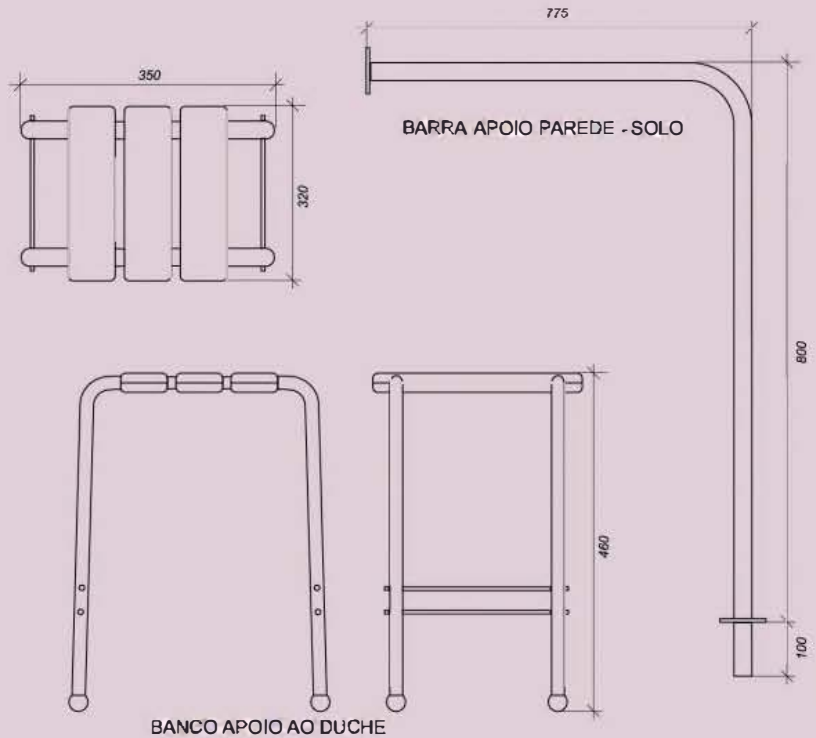

SANTIAGO & TAVARES, LDA.
PORTUGAL

REF. GIRO
0,560 x 0,800 x 0,120
INOX/PLAST.

REF. 01-L
0,35 x 0,47 x 0,12
INOX/PLAST.

REF. 2-C
0,39 x 0,47 x 0,12
INOX/PLAST.

REF. 02-L
0,39 x 0,47 x 0,12
INOX/PLAST.

REF. 2-C C/G
0,39 x 0,585 x 0,12
INOX/PLAST.

REF. 02-L C/G
0,39 x 0,585 x 0,12
INOX/PLAST.

REF. 03-L C/G
0,58 x 0,585 x 0,13
INOX/PLAST.

REF. 3-C C/G
0,58 x 0,585 x 0,12
INOX/PLAST.

REF. 3-C
0,58 x 0,47 x 0,12
INOX/PLAST.

REF. 03-L
0,58 x 0,47 x 0,12
INOX/PLAST.

REF. MOD. FARMÁCIA
0,33 x 0,45 x 0,13

SANTIAGO & TAVARES, LDA

apod

catálogo de acessórios para pessoas portadoras de deficiência

Barra Apoio Parede-Solo
3 pontos Fixar - DTA

Barra Apoio Fixa 3 Pontos - DTA

Barra Apoio Rebatível

Barra Apoio Rebatível Simples - DTA

Assento Rebatível

Barra Apoio Parede-Solo

Barra Recta 300

Barra Recta 450

Barra Recta 600

Barra Apoio Ângulo 130°