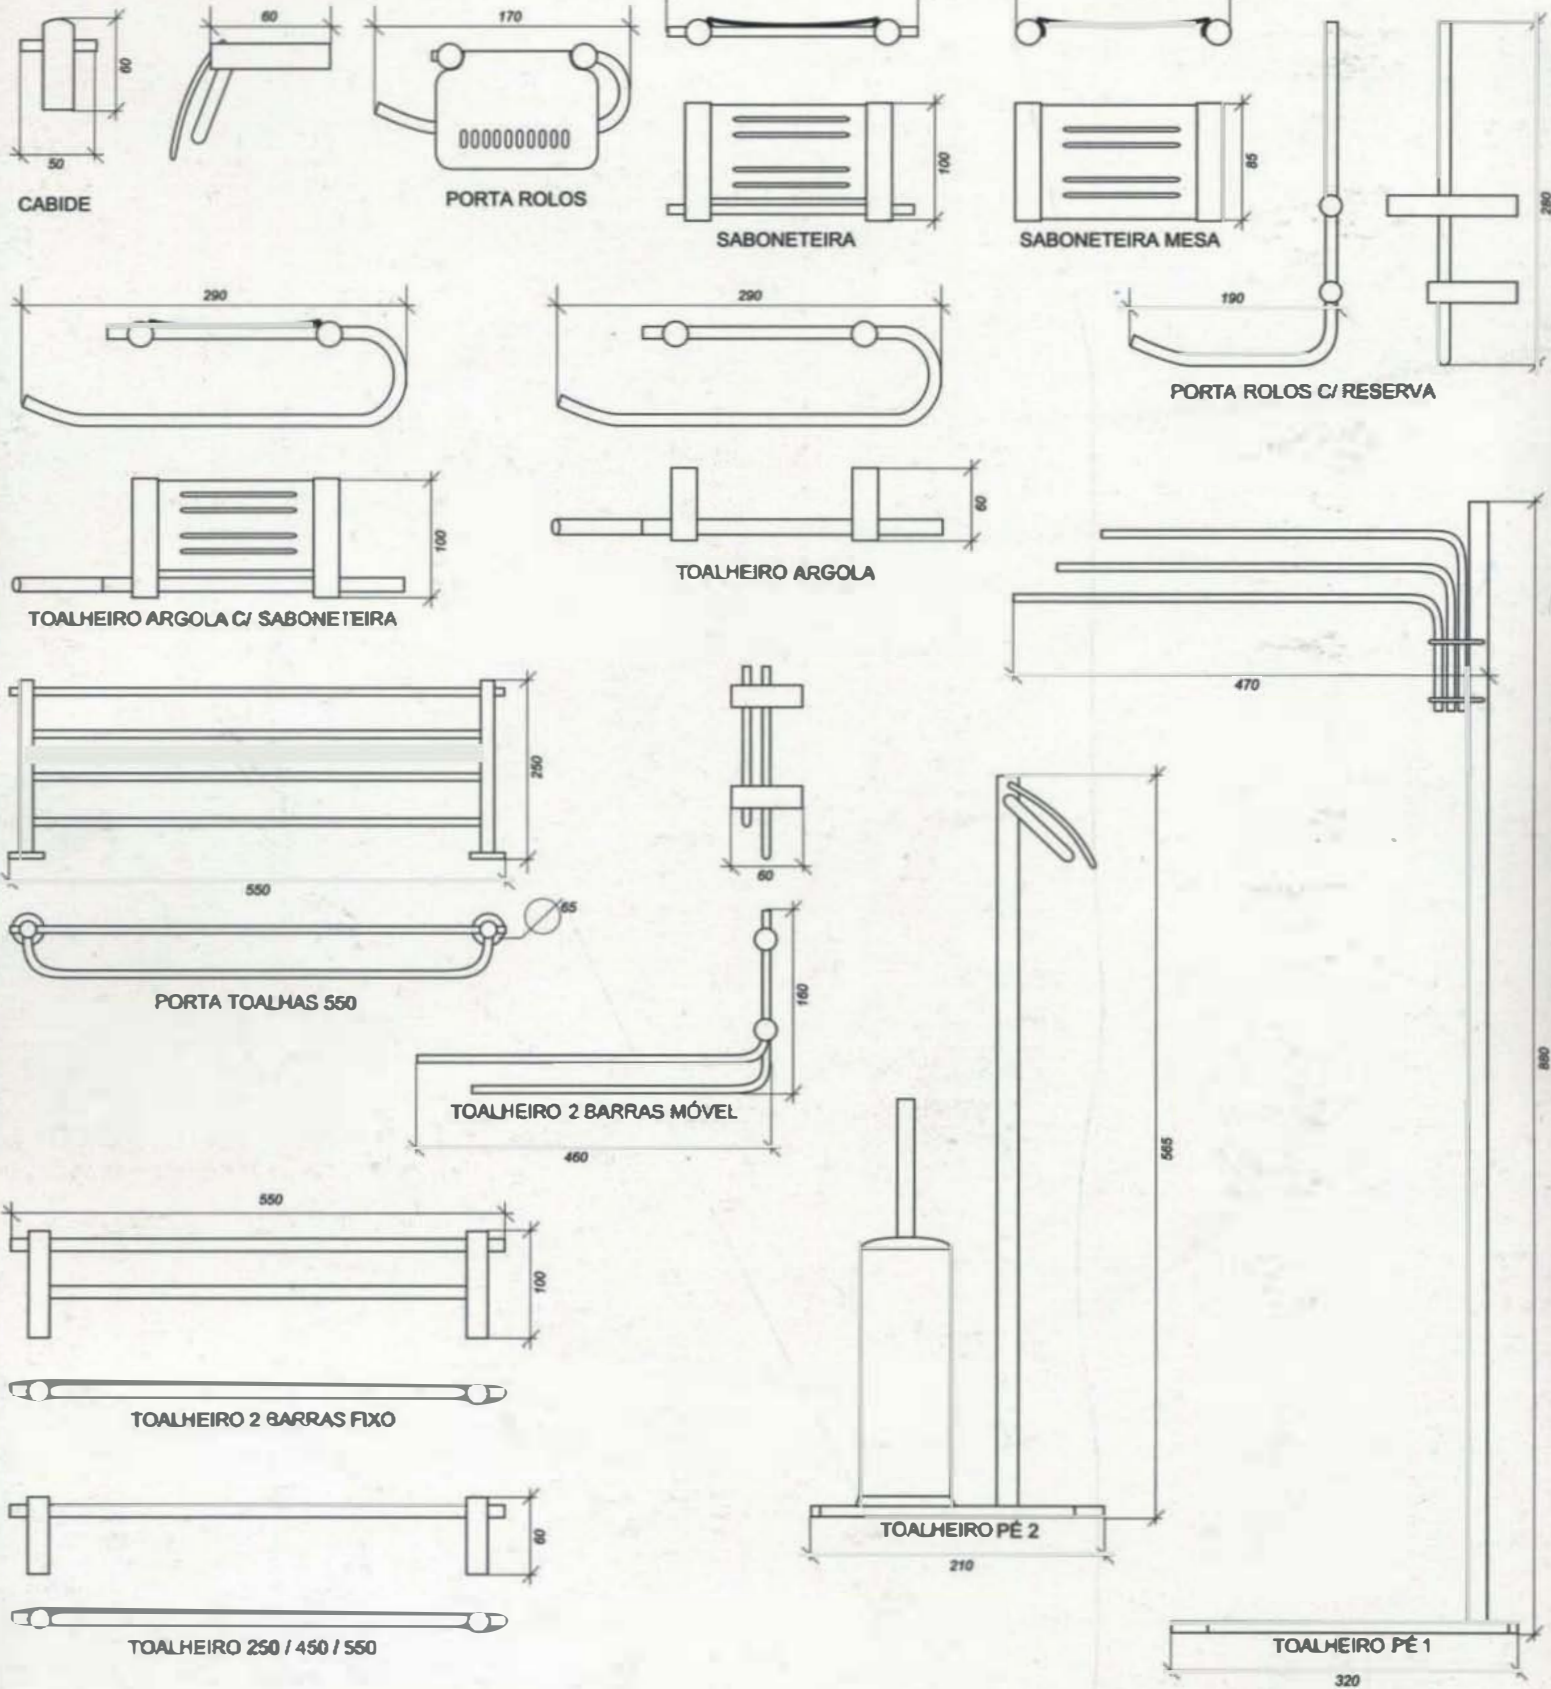

IBÉRICO

ficha técnica