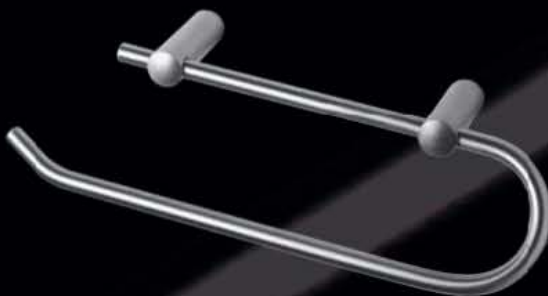

TOALHEIRO ARGOLA