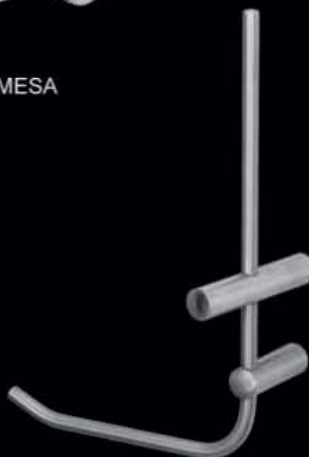

Barra Apoio Rebatível

Barra Apoio Rebatível Simples - DTA

Assento Rebatível

Barra Apoio Parede-Solo

Barra Recta 300

Barra Recta 450

Barra Recta 600

Barra Apoio Ângulo 130°

TOALHEIRO DE PÉ 1

SABONETEIRA

SABONETEIRA MESA

TOALHEIRO DE PÉ 2

PORTA ROLO C/ RESERVA

CABIDE

PORTA TOALHAS 550

TOALHEIRO 2 BARRAS FIXO 550