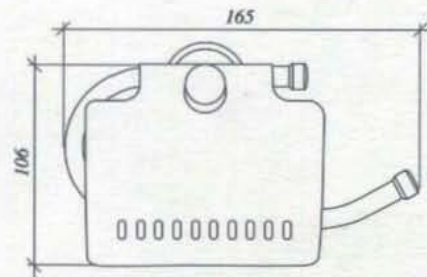

Ref.ª Porta Rolos