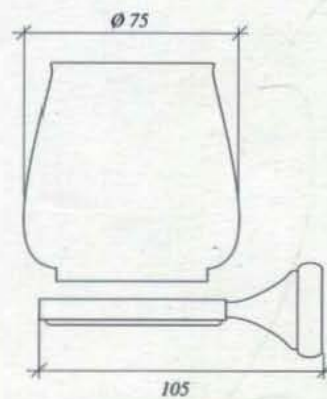

Ref.ª Toalheiro

Ref.ª Saboneteira

Ref.ª Porta Rolos

Ref.ª Argola Ø 180

Ref.ª Porta Copos

LINHA MADEIRA

AO LONGO DOS ANOS, OS PRODUTOS **SANTIAGO & TAVARES, LDA** FORAM CONCEBIDOS PARA LHE PROPORCIONAR BEM ESTAR E REQUINTE NA SUA SALA DE BANHO.

Porta Rolo
Inox Satinado 304 c/ fecho
Dimensões: Ø250 x 120 (F)

Porta Toalhas
Inox Satinado 304 c/ fecho
Dimensões: 260 (A) x 280 (L) x 100 (F)

Secador de mãos
Inox Satinado 304
Tipo Óptico 1P x 1
Tensão Nominal: 230V AC50HZ
Dimensões: 300 (A) x 230 (L) x 130 (F)