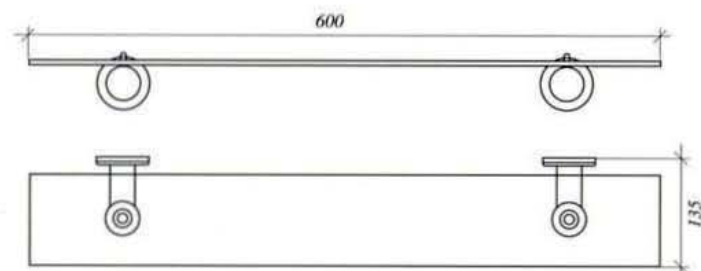

Ref.ª Prateleira Vidro