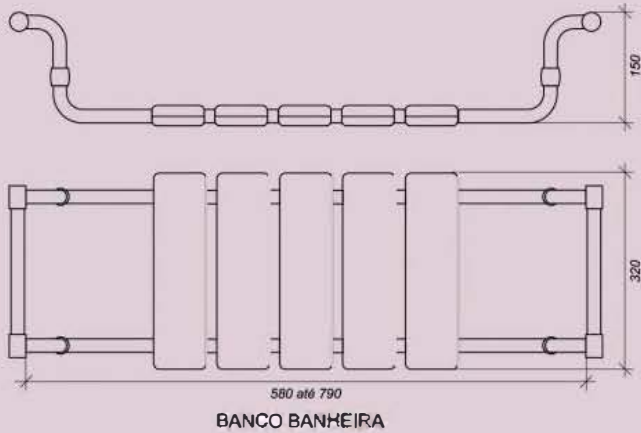

REF. 02-L C/G
0,39 x 0,585 x 0,12
INOX/PLAST.

REF. 03-L C/G
0,58 x 0,585 x 0,13
INOX/PLAST.

REF. 3-C C/G
0,58 x 0,585 x 0,12
INOX/PLAST.

REF. 3-C
0,58 x 0,47 x 0,12
INOX/PLAST.

REF. 03-L
0,58 x 0,47 x 0,12
INOX/PLAST.

REF. MOD. FARMÁCIA
0,33 x 0,45 x 0,13

SANTIAGO & TAVARES, LDA

apod

catálogo de acessórios para pessoas portadoras de deficiência

Barra Apoio Parede-Solo
3 pontos Fixar - DTA

Barra Apoio Fixa 3 Pontos - DTA

Barra Apoio Rebatível

Barra Apoio Rebatível Simples - DTA

Assento Rebatível

Barra Apoio Parede-Solo

Barra Recta 300

Barra Recta 450

Barra Recta 600

Barra Apoio Ângulo 130°