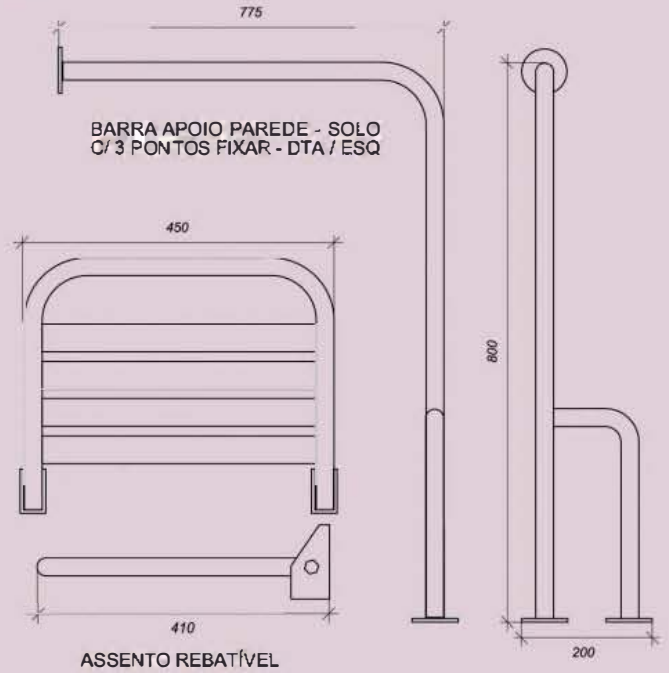

REF. 02-L C/G
0,39 x 0,585 x 0,12
INOX/PLAST.

REF. 03-L C/G
0,58 x 0,585 x 0,13
INOX/PLAST.

REF. 3-C C/G
0,58 x 0,585 x 0,12
INOX/PLAST.

REF. 3-C
0,58 x 0,47 x 0,12
INOX/PLAST.

REF. 03-L
0,58 x 0,47 x 0,12
INOX/PLAST.

REF. MOD. FARMÁCIA
0,33 x 0,45 x 0,13

SANTIAGO & TAVARES, LDA

apod

catálogo de acessórios para pessoas portadoras de deficiência

Barra Apoio Parede-Solo
3 pontos Fixar - DTA

Barra Apoio Fixa 3 Pontos - DTA

Barra Apoio Rebatível

Barra Apoio Rebatível Simples - DTA

Assento Rebatível

Barra Apoio Parede-Solo

Barra Recta 300

Barra Recta 450

Barra Recta 600

Barra Apoio Ângulo 130°

Porta Rolo
Inox Satinado 304 c/ fecho
Dimensões: Ø250 x 120 (F)

Porta Toalhas
Inox Satinado 304 c/ fecho
Dimensões: 260 (A) x 280 (L) x 100 (F)

Secador de mãos
Inox Satinado 304
Tipo Óptico 1P x 1
Tensão Nominal: 230V AC50HZ
Dimensões: 300 (A) x 230 (L) x 130 (F)