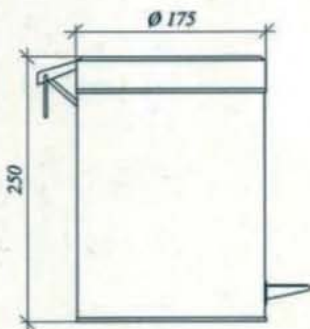

Ref.º Balde BA5