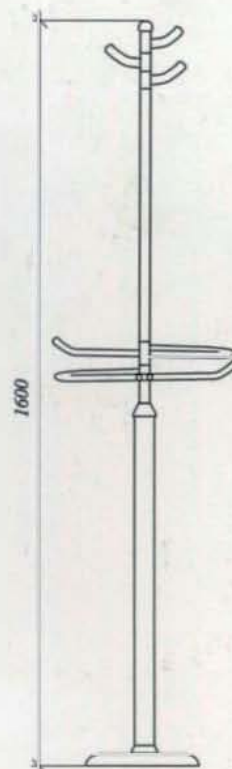

Ref.º: Porta Rolo

LINHA DE CONSTRUÇÃO
METÁLICA, UTILIZANDO
COMO MATÉRIA PRIMA O
LATÃO CROMADO OU LACADO.

Ref.º: Esponjeira

Ref.º: Prateleira

Ref.º: Saboneteira Triangular

Ref.º: Barra Ângulo

Ref.º: Saboneteira

Ref.º: Toalheiro Argola

Ref.º: Porta Rolo

O SÍMBOLO
DE QUALIDADE.

Ref.º: Saboneteira

Ref.º: Porta Copo

Ref.º: Cabide

Ref.º: Toalheiro 400 / 500 / 600

SANTIAGO & TAVARES, LDA.

LINHA TOALHEIROS DE PÉ

Ref.ª Toalheiro Pé Nº1

Ref.ª Toalheiro Pé Nº2

Ref.ª Toalheiro Pé Nº3

Ref.ª Toalheiro Pé Nº4

Ref.ª Toalheiro Pé Alto

Ref.ª Toalheiro Pé Alto 1

LINHA TOALHEIROS DE PÉ

Porta Rolo
Inox Satinado 304 c/ fecho
Dimensões: Ø250 x 120 (F)

Porta Toalhas
Inox Satinado 304 c/ fecho
Dimensões: 260 (A) x 280 (L) x 100 (F)

Secador de mãos
Inox Satinado 304
Tipo Óptico 1P x 1
Tensão Nominal: 230V AC50HZ
Dimensões: 300 (A) x 230 (L) x 130 (F)