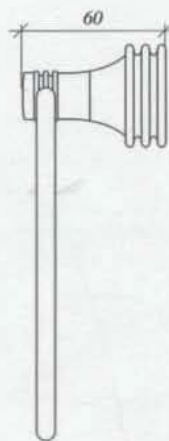

REF. 02-L C/G
0,39 x 0,585 x 0,12
INOX/PLAST.

REF. 03-L C/G
0,58 x 0,585 x 0,13
INOX/PLAST.

REF. 3-C C/G
0,58 x 0,585 x 0,12
INOX/PLAST.

REF. 3-C
0,58 x 0,47 x 0,12
INOX/PLAST.

REF. 03-L
0,58 x 0,47 x 0,12
INOX/PLAST.

LINHA AÇORES

Ref.º Cabide

Ref.º Toalheiro

Ref.º Saboneteira

Ref.º Porta Rolos

Ref.º Argola Ø 180

Ref.º Porta Copos

LINHA AÇORES