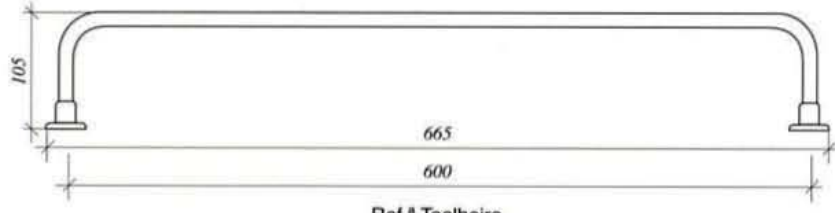

Ref.º: Porta Piaçaba Cromado

O BOM GOSTO ALIADO À QUALIDADE.

SANTIAGO & TAVARES, LDA

SANTIAGO & TAVARES, LDA

LINHA HOTEL

Ref.ª Sabon.ª Vidro

Ref.ª Argola Ø 175 / Ø 200

Ref.ª Cabide