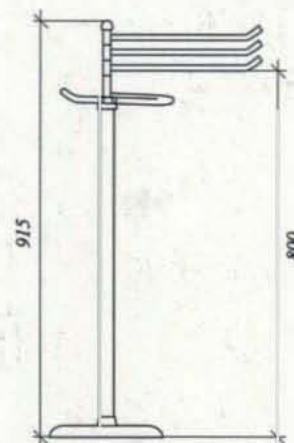

Ref.ª Toalheiro

Ref.ª Saboneteira

Ref.ª Porta Rolos

Ref.ª Argola Ø 180

Ref.ª Porta Copos

LINHA MADEIRA

AO LONGO DOS ANOS, OS PRODUTOS **SANTIAGO & TAVARES, LDA** FORAM CONCEBIDOS PARA LHE PROPORCIONAR BEM ESTAR E REQUINTE NA SUA SALA DE BANHO.

Ref.º: Toalheiro Argola

Ref.º: Porta Rolo

O SÍMBOLO
DE QUALIDADE.

Ref.º: Saboneteira

Ref.º: Porta Copo

Ref.º: Cabide

Ref.º: Toalheiro 400 / 500 / 600

SANTIAGO & TAVARES, LDA.

LINHA TOALHEIROS DE PÉ

Ref.ª Toalheiro Pé Nº1

Ref.ª Toalheiro Pé Nº2

Ref.ª Toalheiro Pé Nº3

Ref.ª Toalheiro Pé Nº4

Ref.ª Toalheiro Pé Alto

Ref.ª Toalheiro Pé Alto 1

LINHA TOALHEIROS DE PÉ

Porta Rolo
Inox Satinado 304 c/ fecho
Dimensões: Ø250 x 120 (F)

Porta Toalhas
Inox Satinado 304 c/ fecho
Dimensões: 260 (A) x 280 (L) x 100 (F)

Secador de mãos
Inox Satinado 304
Tipo Óptico 1P x 1
Tensão Nominal: 230V AC50HZ
Dimensões: 300 (A) x 230 (L) x 130 (F)