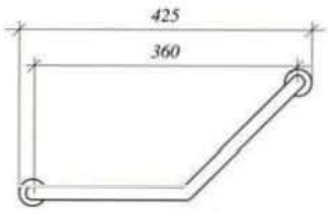

Ref.ª Barra Âng. c/ Esponjeira