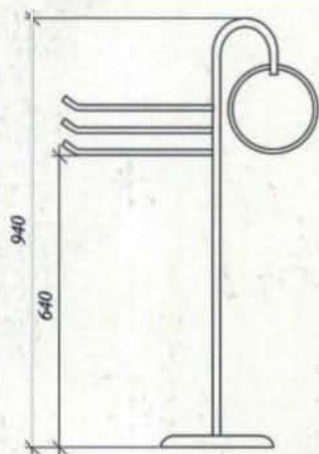

Ref.ª Toalheiro

Ref.ª Saboneteira

Ref.ª Porta Rolos

Ref.ª Argola Ø 180

Ref.ª Porta Copos

LINHA MADEIRA

AO LONGO DOS ANOS, OS PRODUTOS **SANTIAGO & TAVARES, LDA** FORAM CONCEBIDOS PARA LHE PROPORCIONAR BEM ESTAR E REQUINTE NA SUA SALA DE BANHO.

Ref.º: Toalheiro Argola

Ref.º: Porta Rolo

O SÍMBOLO
DE QUALIDADE.

Ref.º: Saboneteira

Ref.º: Porta Copo

Ref.º: Cabide

Ref.º: Toalheiro 400 / 500 / 600

SANTIAGO & TAVARES, LDA.

LINHA TOALHEIROS DE PÉ

Ref.ª Toalheiro Pé Nº1

Ref.ª Toalheiro Pé Nº2

Ref.ª Toalheiro Pé Nº3

Ref.ª Toalheiro Pé Nº4

Ref.ª Toalheiro Pé Alto

Ref.ª Toalheiro Pé Alto 1

LINHA TOALHEIROS DE PÉ

Porta Rolo
Inox Satinado 304 c/ fecho
Dimensões: Ø250 x 120 (F)

Porta Toalhas
Inox Satinado 304 c/ fecho
Dimensões: 260 (A) x 280 (L) x 100 (F)

Secador de mãos
Inox Satinado 304
Tipo Óptico 1P x 1
Tensão Nominal: 230V AC50HZ
Dimensões: 300 (A) x 230 (L) x 130 (F)