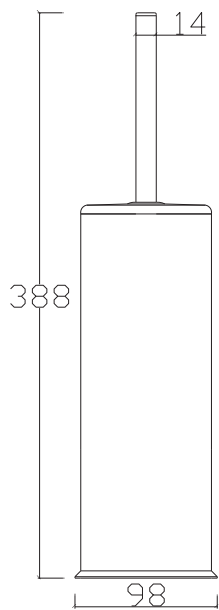

REF. 02-L C/G
0,39 x 0,585 x 0,12
INOX/PLAST.

REF. 03-L C/G
0,58 x 0,585 x 0,13
INOX/PLAST.

REF. 3-C C/G
0,58 x 0,585 x 0,12
INOX/PLAST.

REF. 3-C
0,58 x 0,47 x 0,12
INOX/PLAST.

REF. 03-L
0,58 x 0,47 x 0,12
INOX/PLAST.

Ref.º: Porta Rolo

LINHA DE CONSTRUÇÃO
METÁLICA, UTILIZANDO
COMO MATÉRIA PRIMA O
LATÃO CROMADO OU LACADO.

Ref.º: Esponjeira

Ref.º: Prateleira

Ref.º: Saboneteira Triangular

Ref.º: Barra Ângulo

Ref.º: Saboneteira

Porta Rolo
Inox Satinado 304 c/ fecho
Dimensões: Ø250 x 120 (F)

Porta Toalhas
Inox Satinado 304 c/ fecho
Dimensões: 260 (A) x 280 (L) x 100 (F)

Secador de mãos
Inox Satinado 304
Tipo Óptico 1P x 1
Tensão Nominal: 230V AC50HZ
Dimensões: 300 (A) x 230 (L) x 130 (F)

Estrutura Basculante pintada p/ lavatório
Acabamentos: Aço Pintado / Aço Inox Pintado / aço Inox Satinado

Ficha Técnica

Papeleira 25L

Porta Piaçaba Inox Aisi 304

Estrutura Basculante pintada p/ lavatório