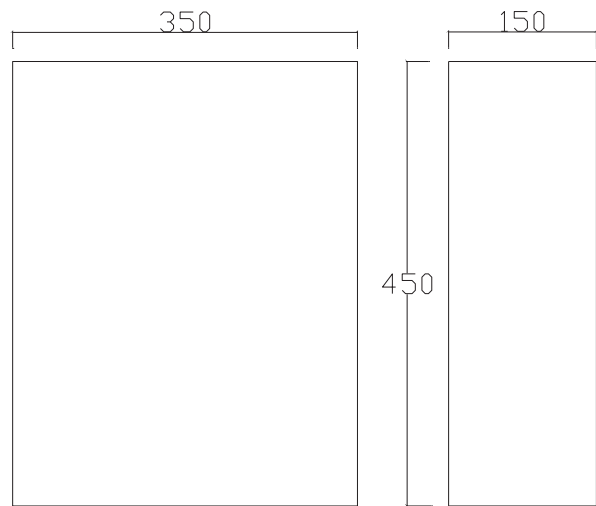

Ficha Técnica

Papeleira 25L