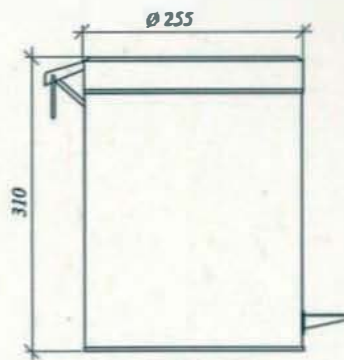

Ref.º Porta Piaçaba Inox

Ref.º Porta Piaçaba Cromado

Ref.º Porta Piaçaba ABS

Ref.º Balde BA5

Ref.º Balde BA7

Ref.º Balde BA12

LINHA BANPIABAL

Ref.º: Banco ABS

Porta Rolo
Inox Satinado 304 c/ fecho
Dimensões: Ø250 x 120 (F)

Porta Toalhas
Inox Satinado 304 c/ fecho
Dimensões: 260 (A) x 280 (L) x 100 (F)

Secador de mãos
Inox Satinado 304
Tipo Óptico 1P x 1
Tensão Nominal: 230V AC50HZ
Dimensões: 300 (A) x 230 (L) x 130 (F)