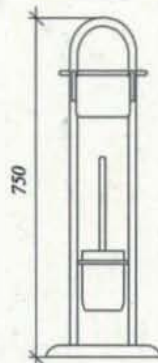

Ref.º: Porta Rolo

LINHA DE CONSTRUÇÃO
METÁLICA, UTILIZANDO
COMO MATÉRIA PRIMA O
LATÃO CROMADO OU LACADO.

Ref.º: Esponjeira

Ref.º: Prateleira

Ref.º: Saboneteira Triangular

Ref.º: Barra Ângulo

Ref.º: Saboneteira

Ref.º: Toalheiro Argola

Ref.º: Porta Rolo

O SÍMBOLO
DE QUALIDADE.

Ref.º: Saboneteira

Ref.º: Porta Copo

Ref.º: Cabide

Ref.º: Toalheiro 400 / 500 / 600

SANTIAGO & TAVARES, LDA.

LINHA TOALHEIROS DE PÉ

Ref.ª Toalheiro Pé Nº1

Ref.ª Toalheiro Pé Nº2

Ref.ª Toalheiro Pé Nº3

Ref.ª Toalheiro Pé Nº4

Ref.ª Toalheiro Pé Alto

Ref.ª Toalheiro Pé Alto 1

LINHA TOALHEIROS DE PÉ

Porta Rolo
Inox Satinado 304 c/ fecho
Dimensões: Ø250 x 120 (F)

Porta Toalhas
Inox Satinado 304 c/ fecho
Dimensões: 260 (A) x 280 (L) x 100 (F)

Secador de mãos
Inox Satinado 304
Tipo Óptico 1P x 1
Tensão Nominal: 230V AC50HZ
Dimensões: 300 (A) x 230 (L) x 130 (F)