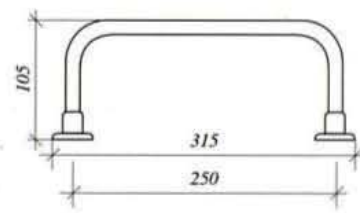

Ref.ª Toalheiro