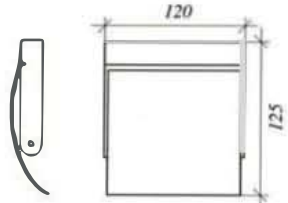

Ref.ª Porta Rolos