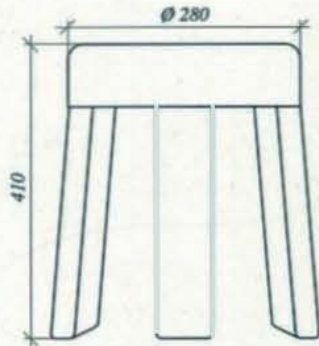

Ref.º Banco ABS