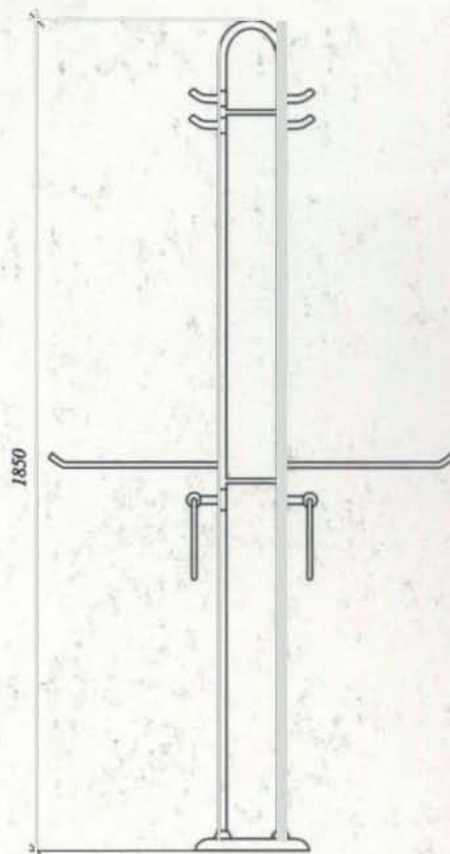

Ref.º: Porta Rolo

LINHA DE CONSTRUÇÃO
METÁLICA, UTILIZANDO
COMO MATÉRIA PRIMA O
LATÃO CROMADO OU LACADO.

Ref.º: Esponjeira

Ref.º: Prateleira

Ref.º: Saboneteira Triangular

Ref.º: Barra Ângulo

Ref.º: Saboneteira

Ref.º: Toalheiro Argola

Ref.º: Porta Rolo

O SÍMBOLO
DE QUALIDADE.

Ref.º: Saboneteira

Ref.º: Porta Copo

Ref.º: Cabide

Ref.º: Toalheiro 400 / 500 / 600

SANTIAGO & TAVARES, LDA.

LINHA TOALHEIROS DE PÉ

Ref.ª Toalheiro Pé Nº1

Ref.ª Toalheiro Pé Nº2

Ref.ª Toalheiro Pé Nº3

Ref.ª Toalheiro Pé Nº4

Ref.ª Toalheiro Pé Alto

Ref.ª Toalheiro Pé Alto 1

LINHA TOALHEIROS DE PÉ

Porta Rolo
Inox Satinado 304 c/ fecho
Dimensões: Ø250 x 120 (F)

Porta Toalhas
Inox Satinado 304 c/ fecho
Dimensões: 260 (A) x 280 (L) x 100 (F)

Secador de mãos
Inox Satinado 304
Tipo Óptico 1P x 1
Tensão Nominal: 230V AC50HZ
Dimensões: 300 (A) x 230 (L) x 130 (F)