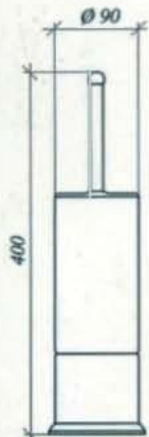

REF. 02-L C/G
0,39 x 0,585 x 0,12
INOX/PLAST.

REF. 03-L C/G
0,58 x 0,585 x 0,13
INOX/PLAST.

REF. 3-C C/G
0,58 x 0,585 x 0,12
INOX/PLAST.

REF. 3-C
0,58 x 0,47 x 0,12
INOX/PLAST.

REF. 03-L
0,58 x 0,47 x 0,12
INOX/PLAST.

Ref.º: Saboneteira

Ref.º: Porta Copo

Ref.º: Cabide

Ref.º: Toalheiro 400 / 500 / 600

SANTIAGO & TAVARES, LDA.

LINHA BANPIABAL

Ref.º Banco ABS

Ref.º Banco Setao

Ref.º Porta Piaçaba Inox

Ref.º Porta Piaçaba Cromado

Ref.º Porta Piaçaba ABS

Ref.º Balde BA5

Ref.º Balde BA7

Ref.º Balde BA12

LINHA BANPIABAL

Ref.º: Banco ABS