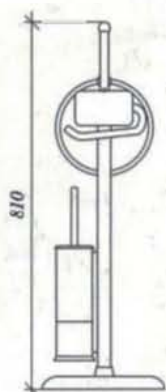

Ref.º: Porta Rolo

LINHA DE CONSTRUÇÃO
METÁLICA, UTILIZANDO
COMO MATÉRIA PRIMA O
LATÃO CROMADO OU LACADO.

Ref.º: Esponjeira

Ref.º: Prateleira

Ref.º: Saboneteira Triangular

Ref.º: Barra Ângulo

Ref.º: Saboneteira

Ref.º: Toalheiro Argola

Ref.º: Porta Rolo

O SÍMBOLO
DE QUALIDADE.

Ref.º: Saboneteira

Ref.º: Porta Copo

Ref.º: Cabide

Ref.º: Toalheiro 400 / 500 / 600

SANTIAGO & TAVARES, LDA.

LINHA TOALHEIROS DE PÉ

Ref.ª Toalheiro Pé Nº1

Ref.ª Toalheiro Pé Nº2

Ref.ª Toalheiro Pé Nº3

Ref.ª Toalheiro Pé Nº4

Ref.ª Toalheiro Pé Alto

Ref.ª Toalheiro Pé Alto 1

LINHA TOALHEIROS DE PÉ

Porta Rolo
Inox Satinado 304 c/ fecho
Dimensões: Ø250 x 120 (F)

Porta Toalhas
Inox Satinado 304 c/ fecho
Dimensões: 260 (A) x 280 (L) x 100 (F)

Secador de mãos
Inox Satinado 304
Tipo Óptico 1P x 1
Tensão Nominal: 230V AC50HZ
Dimensões: 300 (A) x 230 (L) x 130 (F)