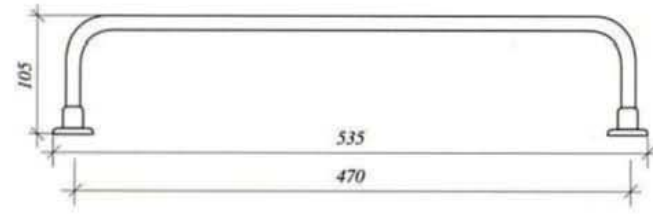

Ref.º: Porta Piaçaba Cromado

O BOM GOSTO ALIADO À QUALIDADE.

SANTIAGO & TAVARES, LDA

SANTIAGO & TAVARES, LDA

LINHA HOTEL

Ref.ª Sabon.ª Vidro

Ref.ª Argola Ø 175 / Ø 200

Ref.ª Cabide