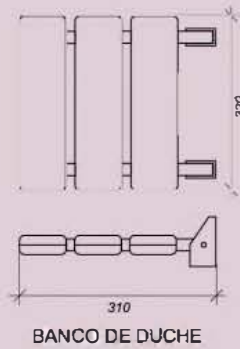

SANTIAGO & TAVARES, LDA.
PORTUGAL

REF. GIRO
0,560 x 0,800 x 0,120
INOX/PLAST.

REF. 01-L
0,35 x 0,47 x 0,12
INOX/PLAST.

REF. 2-C
0,39 x 0,47 x 0,12
INOX/PLAST.

REF. 02-L
0,39 x 0,47 x 0,12
INOX/PLAST.

REF. 2-C C/G
0,39 x 0,585 x 0,12
INOX/PLAST.

REF. 02-L C/G
0,39 x 0,585 x 0,12
INOX/PLAST.

REF. 03-L C/G
0,58 x 0,585 x 0,13
INOX/PLAST.

REF. 3-C C/G
0,58 x 0,585 x 0,12
INOX/PLAST.

REF. 3-C
0,58 x 0,47 x 0,12
INOX/PLAST.

REF. 03-L
0,58 x 0,47 x 0,12
INOX/PLAST.

REF. MOD. FARMÁCIA
0,33 x 0,45 x 0,13

SANTIAGO & TAVARES, LDA

apod

catálogo de acessórios para pessoas portadoras de deficiência

Barra Apoio Parede-Solo
3 pontos Fixar - DTA

Barra Apoio Fixa 3 Pontos - DTA

Barra Apoio Rebatível

Barra Apoio Rebatível Simples - DTA

Assento Rebatível

Barra Apoio Parede-Solo

Barra Recta 300

Barra Recta 450

Barra Recta 600

Barra Apoio Ângulo 130°