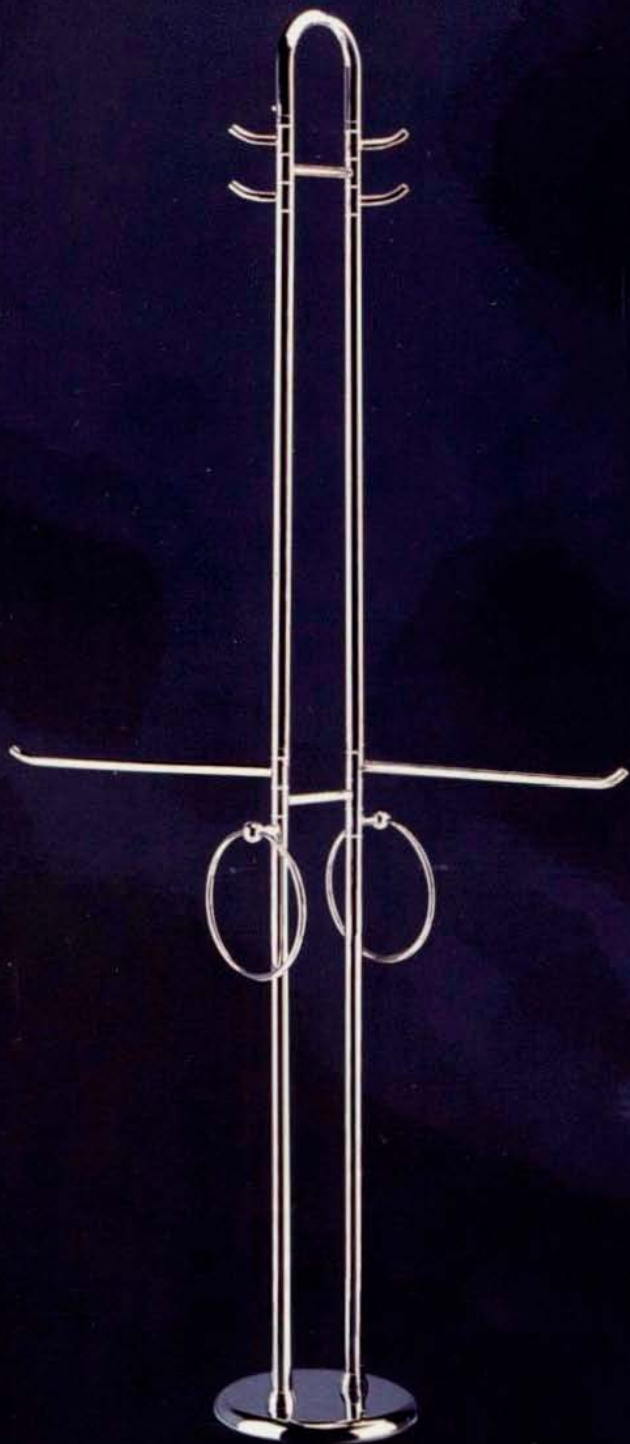

Ref.º: Porta Rolo

LINHA DE CONSTRUÇÃO
METÁLICA, UTILIZANDO
COMO MATÉRIA PRIMA O
LATÃO CROMADO OU LACADO.

Ref.º: Esponjeira

Ref.º: Prateleira

Ref.º: Saboneteira Triangular

Ref.º: Barra Ângulo

Ref.º: Saboneteira

LINHA TOALHEIROS DE PÉ

Ref.ª Toalheiro Pé Nº1

Ref.ª Toalheiro Pé Nº2

Ref.ª Toalheiro Pé Nº3

Ref.ª Toalheiro Pé Nº4

Ref.ª Toalheiro Pé Alto

Ref.ª Toalheiro Pé Alto 1

LINHA TOALHEIROS DE PÉ

Ref.º: Toalheiro Pé Nº1

Ref.º: Toalheiro Pé Nº3

Ref.º: Toalheiro Pé Nº2

Ref.º: Toalheiro Pé Nº4

TEMOS DESIGN, REQUINTE E
QUALIDADE QUE LHE PROPORCIONAM
UMA EXCELENTE DECORAÇÃO NA SUA
SALA DE BANHO.

Ref.º: Toalheiro Pé Alto

Porta Rolo
Inox Satinado 304 c/ fecho
Dimensões: Ø250 x 120 (F)

Porta Toalhas
Inox Satinado 304 c/ fecho
Dimensões: 260 (A) x 280 (L) x 100 (F)

Secador de mãos
Inox Satinado 304
Tipo Óptico 1P x 1
Tensão Nominal: 230V AC50HZ
Dimensões: 300 (A) x 230 (L) x 130 (F)